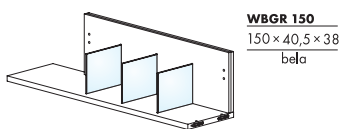

volare
dnevna soba

BREST 

VIŠEČE OMARICE IN POLICE

H5RO 120
120 × 37 × 38
bela

H5LO 120
120 × 37 × 38
bela

H5RU 120
120 × 37 × 38
bela

H5LU 120
120 × 37 × 38
bela

WBGR 150
150 × 40,5 × 38
bela

WBGL 150
150 × 40,5 × 38
bela

WBGR 180
180 × 40,5 × 38
bela

WBGL 180
180 × 40,5 × 38
bela

STBR 150
150 × 3,5 × 38
bela

STBL 150
150 × 3,5 × 38
bela

SEGR 150
150 × 30 × 38
oreh, bukev

SEGL 150
150 × 30 × 38
oreh, bukev

UTVR 180
180 × 29,3 × 45
oreh, bela

UTVL 120
120 × 29,3 × 45
oreh, bukev, bela

UTVL 150
150 × 29,3 × 45
oreh, bukev, bela

UTVL 180
180 × 29,3 × 45
oreh, bela

TV ELEMENTA

TVAS 150
150 × 50,3 × 45
bela

TVAS 180
180 × 50,3 × 45
bela