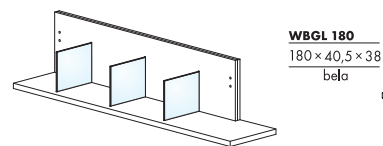

volare
dnevna soba

BREST 

VIŠEČE OMARICE IN POLICE

H5RO 120
120 × 37 × 38
bela

H5LO 120
120 × 37 × 38
bela

H5RU 120
120 × 37 × 38
bela

H5LU 120
120 × 37 × 38
bela

WBGR 150
150 × 40,5 × 38
bela

WBGL 150
150 × 40,5 × 38
bela

WBGR 180
180 × 40,5 × 38
bela

WBGL 180
180 × 40,5 × 38
bela

STBR 150
150 × 3,5 × 38
bela

STBL 150
150 × 3,5 × 38
bela

SEGR 150
150 × 30 × 38
oreh, bukev

SEGL 150
150 × 30 × 38
oreh, bukev

UTVR 180
180 × 29,3 × 45
oreh, bela

UTVL 120
120 × 29,3 × 45
oreh, bukev, bela

UTVL 150
150 × 29,3 × 45
oreh, bukev, bela

UTVL 180
180 × 29,3 × 45
oreh, bela

TV ELEMENTA

TVAS 150
150 × 50,3 × 45
bela

TVAS 180
180 × 50,3 × 45
bela