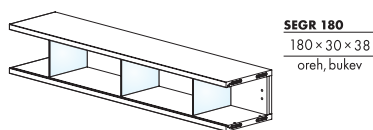

volare
dnevna soba

BREST 

VIŠEČE OMARICE IN POLICE

H5RO 120
120 × 37 × 38
bela

H5LO 120
120 × 37 × 38
bela

H5RU 120
120 × 37 × 38
bela

H5LU 120
120 × 37 × 38
bela

WBGR 150
150 × 40,5 × 38
bela

WBGL 150
150 × 40,5 × 38
bela

WBGR 180
180 × 40,5 × 38
bela

WBGL 180
180 × 40,5 × 38
bela

STBR 150
150 × 3,5 × 38
bela

STBL 150
150 × 3,5 × 38
bela

SEGR 150
150 × 30 × 38
oreh, bukev

SEGL 150
150 × 30 × 38
oreh, bukev

SEGR 180
180 × 30 × 38
oreh, bukev

SEGL 180
180 × 30 × 38
oreh, bukev

GF 90
90 × 23,8 × 06

GF 120
120 × 23,8 × 06

PREDALNIKI

UTVR 120
120 × 29,3 × 45
oreh, bukev, bela

UTVR 150
150 × 29,3 × 45
oreh, bukev, bela

UTVR 180
180 × 29,3 × 45
oreh, bela

UTVL 120
120 × 29,3 × 45
oreh, bukev, bela

UTVL 150
150 × 29,3 × 45
oreh, bukev, bela

UTVL 180
180 × 29,3 × 45
oreh, bela

TV ELEMENTA

TVAS 150
150 × 50,3 × 45
bela

TVAS 180
180 × 50,3 × 45
bela