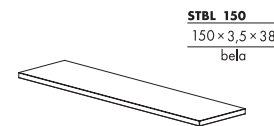

volare
dnevna soba

BREST 

VIŠEČE OMARICE IN POLICE

H5RO 120
120 × 37 × 38
bela

H5LO 120
120 × 37 × 38
bela

H5RU 120
120 × 37 × 38
bela

H5LU 120
120 × 37 × 38
bela

WBGR 150
150 × 40,5 × 38
bela

WBGL 150
150 × 40,5 × 38
bela

WBGR 180
180 × 40,5 × 38
bela

WBGL 180
180 × 40,5 × 38
bela

STBR 150
150 × 3,5 × 38
bela

STBL 150
150 × 3,5 × 38
bela

SEGR 150
150 × 30 × 38
oreh, bukev

SEGL 150
150 × 30 × 38
oreh, bukev

SEGR 180
180 × 30 × 38
oreh, bukev

SEGL 180
180 × 30 × 38
oreh, bukev

GF 90
90 × 23,8 × 06

GF 120
120 × 23,8 × 06

PREDALNIKI

UTVR 120
120 × 29,3 × 45
oreh, bukev, bela

UTVR 150
150 × 29,3 × 45
oreh, bukev, bela

UTVR 180
180 × 29,3 × 45
oreh, bela

UTVL 120
120 × 29,3 × 45
oreh, bukev, bela

UTVL 150
150 × 29,3 × 45
oreh, bukev, bela

UTVL 180
180 × 29,3 × 45
oreh, bela

TV ELEMENTA

TVAS 150
150 × 50,3 × 45
bela

TVAS 180
180 × 50,3 × 45
bela