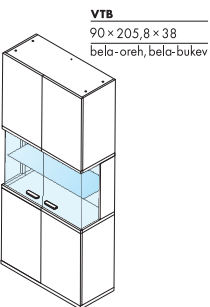

UTVR 180
180 × 29,3 × 45
oreh, bela

UTVL 120
120 × 29,3 × 45
oreh, bukev, bela

UTVL 150
150 × 29,3 × 45
oreh, bukev, bela

UTVL 180
180 × 29,3 × 45
oreh, bela

TV ELEMENTA

TVAS 150
150 × 50,3 × 45
bela

TVAS 180
180 × 50,3 × 45
bela

OSTALI ELEMENTI

KM F3
113 × 30 × 60
oreh, bukev, bela

SB
180 × 93,1 × 38
bela-oreh, bela-bukev

VTR VTL
50 × 205,8 × 38
bela-oreh, bela-bukev

VTB
90 × 205,8 × 38
bela-oreh, bela-bukev

RTL
171,7 × 171,7 × 35
bela-oreh, bela

DODATKI

LS 35
lučka

PVT 3
transformator

LS 56
lučka

PTR 4
transformator

LDD
lučka

TLD
transformator

Opomba:
Elementi SEG z izvrtinami za luč, so enakih dimenzij kot SEG.