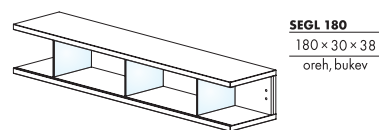

volare
dnevna soba

BREST 

VIŠEČE OMARICE IN POLICE

H5RO 120
120 × 37 × 38
bela

H5LO 120
120 × 37 × 38
bela

H5RU 120
120 × 37 × 38
bela

H5LU 120
120 × 37 × 38
bela

WBGR 150
150 × 40,5 × 38
bela

WBGL 150
150 × 40,5 × 38
bela

WBGR 180
180 × 40,5 × 38
bela

WBGL 180
180 × 40,5 × 38
bela

STBR 150
150 × 3,5 × 38
bela

STBL 150
150 × 3,5 × 38
bela

SEGR 150
150 × 30 × 38
oreh, bukev

SEGL 150
150 × 30 × 38
oreh, bukev

SEGR 180
180 × 30 × 38
oreh, bukev

SEGL 180
180 × 30 × 38
oreh, bukev

GF 90
90 × 23,8 × 06

GF 120
120 × 23,8 × 06

PREDALNIKI

UTVR 120
120 × 29,3 × 45
oreh, bukev, bela

UTVR 150
150 × 29,3 × 45
oreh, bukev, bela

UTVR 180
180 × 29,3 × 45
oreh, bela

UTVL 120
120 × 29,3 × 45
oreh, bukev, bela

UTVL 150
150 × 29,3 × 45
oreh, bukev, bela

UTVL 180
180 × 29,3 × 45
oreh, bela

TV ELEMENTA

TVAS 150
150 × 50,3 × 45
bela

TVAS 180
180 × 50,3 × 45
bela