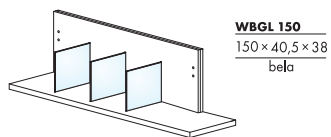

volare
dnevna soba

BREST 

VIŠEČE OMARICE IN POLICE

H5RO 120
120 × 37 × 38
bela

H5LO 120
120 × 37 × 38
bela

H5RU 120
120 × 37 × 38
bela

H5LU 120
120 × 37 × 38
bela

WBGR 150
150 × 40,5 × 38
bela

WBGL 150
150 × 40,5 × 38
bela

WBGR 180
180 × 40,5 × 38
bela

WBGL 180
180 × 40,5 × 38
bela

STBR 150
150 × 3,5 × 38
bela

STBL 150
150 × 3,5 × 38
bela

SEGR 150
150 × 30 × 38
oreh, bukev

SEGL 150
150 × 30 × 38
oreh, bukev

UTVR 180
180 × 29,3 × 45
oreh, bela

UTVL 120
120 × 29,3 × 45
oreh, bukev, bela

UTVL 150
150 × 29,3 × 45
oreh, bukev, bela

UTVL 180
180 × 29,3 × 45
oreh, bela

TV ELEMENTA

TVAS 150
150 × 50,3 × 45
bela

TVAS 180
180 × 50,3 × 45
bela