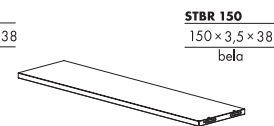

volare
dnevna soba

BREST 

VIŠEČE OMARICE IN POLICE

H5RO 120
120 × 37 × 38
bela

H5LO 120
120 × 37 × 38
bela

H5RU 120
120 × 37 × 38
bela

H5LU 120
120 × 37 × 38
bela

WBGR 150
150 × 40,5 × 38
bela

WBGL 150
150 × 40,5 × 38
bela

WBGR 180
180 × 40,5 × 38
bela

WBGL 180
180 × 40,5 × 38
bela

STBR 150
150 × 3,5 × 38
bela

STBL 150
150 × 3,5 × 38
bela

SEGR 150
150 × 30 × 38
oreh, bukev

SEGL 150
150 × 30 × 38
oreh, bukev

SEGR 180
180 × 30 × 38
oreh, bukev

SEGL 180
180 × 30 × 38
oreh, bukev

GF 90
90 × 23,8 × 06

GF 120
120 × 23,8 × 06

PREDALNIKI

UTVR 120
120 × 29,3 × 45
oreh, bukev, bela

UTVR 150
150 × 29,3 × 45
oreh, bukev, bela

UTVR 180
180 × 29,3 × 45
oreh, bela

UTVL 120
120 × 29,3 × 45
oreh, bukev, bela

UTVL 150
150 × 29,3 × 45
oreh, bukev, bela

UTVL 180
180 × 29,3 × 45
oreh, bela

TV ELEMENTA

TVAS 150
150 × 50,3 × 45
bela

TVAS 180
180 × 50,3 × 45
bela