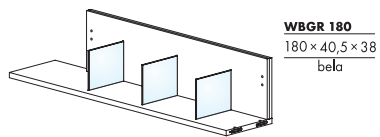

volare
dnevna soba

BREST 

VIŠEČE OMARICE IN POLICE

H5RO 120
120 × 37 × 38
bela

H5LO 120
120 × 37 × 38
bela

H5RU 120
120 × 37 × 38
bela

H5LU 120
120 × 37 × 38
bela

WBGR 150
150 × 40,5 × 38
bela

WBGL 150
150 × 40,5 × 38
bela

WBGR 180
180 × 40,5 × 38
bela

WBGL 180
180 × 40,5 × 38
bela

STBR 150
150 × 3,5 × 38
bela

STBL 150
150 × 3,5 × 38
bela

SEGR 150
150 × 30 × 38
oreh, bukev

SEGL 150
150 × 30 × 38
oreh, bukev

UTVR 180
180 × 29,3 × 45
oreh, bela

UTVL 120
120 × 29,3 × 45
oreh, bukev, bela

UTVL 150
150 × 29,3 × 45
oreh, bukev, bela

UTVL 180
180 × 29,3 × 45
oreh, bela

TV ELEMENTA

TVAS 150
150 × 50,3 × 45
bela

TVAS 180
180 × 50,3 × 45
bela