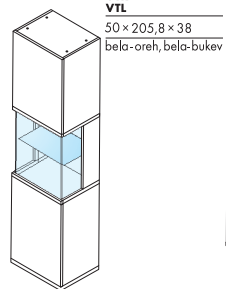

WBGL 150
150 × 40,5 × 38
bela

WBGR 180
180 × 40,5 × 38
bela

WBGL 180
180 × 40,5 × 38
bela

STBR 150
150 × 3,5 × 38
bela

STBL 150
150 × 3,5 × 38
bela

SEGR 150
150 × 30 × 38
oreh, bukev

SEGL 150
150 × 30 × 38
oreh, bukev

UTVR 180
180 × 29,3 × 45
oreh, bela

UTVL 120
120 × 29,3 × 45
oreh, bukev, bela

UTVL 150
150 × 29,3 × 45
oreh, bukev, bela

UTVL 180
180 × 29,3 × 45
oreh, bela

TV ELEMENTA

TVAS 150
150 × 50,3 × 45
bela

TVAS 180
180 × 50,3 × 45
bela

OSTALI ELEMENTI

KM F3
113 × 30 × 60
oreh, bukev, bela

SB
180 × 93,1 × 38
bela-oreh, bela-bukev

VTR VTL
50 × 205,8 × 38
bela-oreh, bela-bukev

VTB
90 × 205,8 × 38
bela-oreh, bela-bukev

RTL
171,7 × 171,7 × 35
bela-oreh, bela

DODATKI

LS 35
lučka

PVT 3
transformator

LS 56
lučka

PTR 4
transformator

LDD
lučka

TLD
transformator

Opomba:
Elementi SEG z izvrtinami za luč, so enakih dimenzij kot SEG.