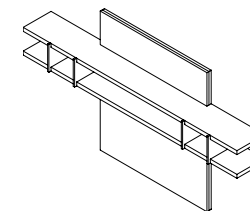

Mizica

KM 120
120x70x45
jesen/belo
oreh/belo

Viseči elementi

APCD 150
150x55x26
jesen/belo
oreh/belo

WPCD 150
150x38x26
jesen/belo
oreh/belo

WPCD 200X
199,8x112,6x26
jesen/belo
oreh/belo

WP 125
125x27x26
jesen/belo
oreh/belo

Ostali elementi

SBG 100
100x115,6x45
jesen/belo
oreh/belo

SBG 150
150x115,6x45
jesen/belo
oreh/belo

KO 150
150x85x45
belo

VTL
55x206x40
jesen/belo
oreh/belo

VTR
55x206x40
jesen/belo
oreh/belo

VT
90x206x40
jesen/belo
oreh/belo