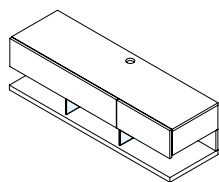

BREST 

dnevna soba
Marco

Sestavni elementi

š x v x g

Predalniki

UTR 150
150x41x45
belo

UTL 150
150x41x45
belo

UT 150
150x41x45
belo

Mizica

KM 120
120x70x45
jesen/belo
oreh/belo

Viseči elementi

APCD 150
150x55x26
jesen/belo
oreh/belo

WPCD 150
150x38x26
jesen/belo
oreh/belo

WPCD 200X
199,8x112,6x26
jesen/belo
oreh/belo

WP 125
125x27x26
jesen/belo
oreh/belo

Ostali elementi

SBG 100
100x115,6x45
jesen/belo
oreh/belo

SBG 150
150x115,6x45
jesen/belo
oreh/belo

KO 150
150x85x45
belo

VTL
55x206x40
jesen/belo
oreh/belo

VTR
55x206x40
jesen/belo
oreh/belo

VT
90x206x40
jesen/belo
oreh/belo