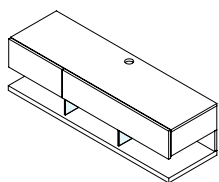

BREST 

dnevna soba
Marco

Sestavni elementi

š x v x g

Predalniki

UTR 150
150x41x45
belo

UTL 150
150x41x45
belo

UT 150
150x41x45
belo

Mizica

KM 120
120x70x45
jesen/belo
oreh/belo

Viseči elementi

APCD 150
150x55x26
jesen/belo
oreh/belo

WPCD 150
150x38x26
jesen/belo
oreh/belo

WPCD 200X
199,8x112,6x26
jesen/belo
oreh/belo

WP 125
125x27x26
jesen/belo
oreh/belo

Ostali elementi

SBG 100
100x115,6x45
jesen/belo
oreh/belo

SBG 150
150x115,6x45
jesen/belo
oreh/belo

KO 150
150x85x45
belo

VTL
55x206x40
jesen/belo
oreh/belo

VTR
55x206x40
jesen/belo
oreh/belo

VT
90x206x40
jesen/belo
oreh/belo