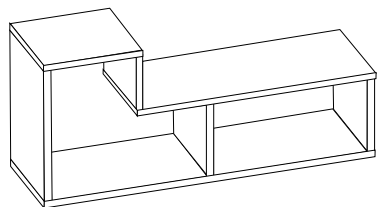

liverpool

kosovno
pohištvo

BREST 

EXPANDO

Širina/width/Breite • višina/height/Höhe • globina/depth/Tiefe

225/2
EXPANDO 2
1500x660(390)x450

225/2
EXP. PODNOŽJE 2 / EXP. BASE 2 / SOCKEL 2
1450x50x400

225/1
EXPANDO 1
1500x660(270)x450

225/1
EXP. PODNOŽJE 2 / EXP. BASE 1 / SOCKEL 1
400x50x400

ELITE

466

464

462

LIN

14
klubska miza na kolesih
/mobile table
73 x 45 x 73
(možno tudi s predali
/it is possible with drawers)

15
klubska miza
na kolesih
/mobile table
98 x 45 x 63