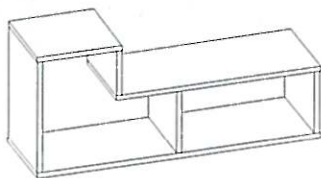

DVA ELEMENTA
NEŠTETO MOŽNOSTI

TWO ELEMENTS
NUMEROUS POSSIBILITIES

ZWEI ELEMENTE
UNZÄHLIGE MÖGLICHKEITEN

expando

Expando prinaša svobodo, stil in lepoto v vsak vaš bivalni ali poslovni prostor. Na voljo je v češnjevem in brezovem furnirju. Podnožje je v črni barvi. Vaša domišljija in število elementov odločata o tem, kako se bo EXPANDO prilagodil vašemu prostoru. To pa bo storil kar najbolje, saj je prilagodljiv po širini. Najlepše pa je; v vsakem trenutku imate lahko drugačno postavitev.

Expando brings freedom, style and beauty into your home or office. It is available in birch or cherry-tree veneer. The base is in black. How the elements of Expando will conform to your rooms, depends on your own imagination and the number of specific elements used. The elements are also adaptable according to width, not only length, which allows numerous possibilities. The advantage of this furniture is that you can have a different combination at any time.

širina/width/Breite • višina/height/Höhe • globina/depth/Tiefe

225/2
EXPANDO 2
1500x660(390)x450

225/2
EXP. PODNOŽJE 2/EXP. BASE 2/SOCKEL 2
1450x50x400

225/1
EXPANDO 1
1500x660(270)x450

225/1
EXP. PODNOŽJE 1/EXP. BASE 1/SOCKEL 1
400x50x400