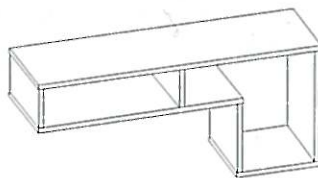

Expando brings freedom, style and beauty into your home or office. It is available in birch or cherry-tree veneer. The base is in black. How the elements of Expando will conform to your rooms, depends on your own imagination and the number of specific elements used. The elements are also adaptable according to width, not only length, which allows numerous possibilities. The advantage of this furniture is that you can have a different combination at any time.

Expando bringt Freiheit, Stil und Ästhetik in Ihren Wohn- oder Geschäftsraum. Mit Kirsche oder Birke furniert und mit schwarzem Sockel. Phantasie und Zahl der Elemente entscheiden darüber, wie sich Expando dem Raum anpasst. Und zwar in perfekter Weise, da es der Breite nach flexibel ist und unzählige Möglichkeiten bietet.

širina/width/Breite • višina/height/Höhe • globina/depth/Tiefe

225/2
EXPANDO 2
1500x660(390)x450

225/2
EXP. PODNOŽJE 2/EXP. BASE 2/SOCKEL 2
1450x50x400

225/1
EXPANDO 1
1500x660(270)x450

225/1
EXP. PODNOŽJE 1/EXP. BASE 1/SOCKEL 1
400x50x400