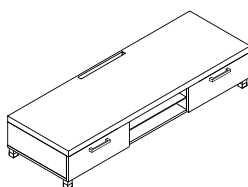

norma

BREST 

Sestavni elementi

š x v x g

OP11VS
65 x 180 x 45

OP11
65 x 180 x 45

P11
55 x 2 x 42

V11
55 x 57 x 2

S11
55 x 57 x 2

VO120
120 x 35 x 30

PN60RD,BL
60 x 3 x 20

PN120RD,BL
120 x 3 x 20

PL
60 x 3 x 20

HR21
120 x 180 x 5

TV180, RD, BL
180 x 34 x 60

PO120
120 x 7 x 40